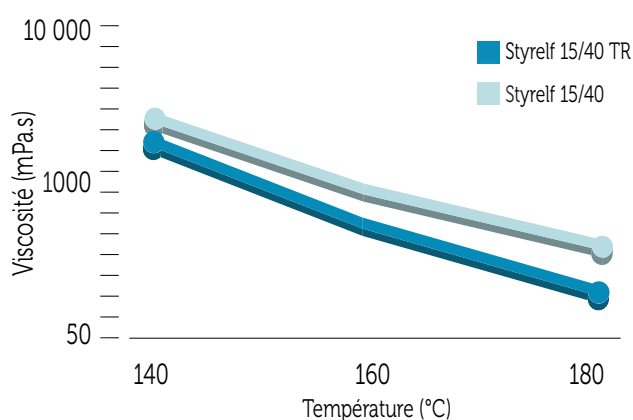

TOTAL
COMMITTED TO BETTER ENERGY

Styreif[®] TR

LA SOLUTION TECHNIQUE FACILITANT
L'UTILISATION DES LIANTS À **HAUTE**
VISCOSITÉ SUR SITE INDUSTRIEL

Styreif® TR

LA TECHNOLOGIE STYRELF RENDUE ACCESSIBLE
À TOUS LES SITES INDUSTRIELS GRÂCE À UNE
VISCOSITÉ ADAPTÉE

**POUR LES APPLICATIONS
NÉCESSITANT DES LIANTS FORTEMENT
MODIFIÉS DANS DES ZONES OÙ LA
MISE EN ŒUVRE EST DÉLICATE**

RÉDUCTION DE LA VISCOSITÉ

**PAS DE MODIFICATION DE
L'INSTALLATION INDUSTRIELLE**

**ECONOMIE D'ÉNERGIE GRÂCE À UNE
BAISSE DE TEMPÉRATURE POUVANT
ALLER JUSQU'À 15°C**